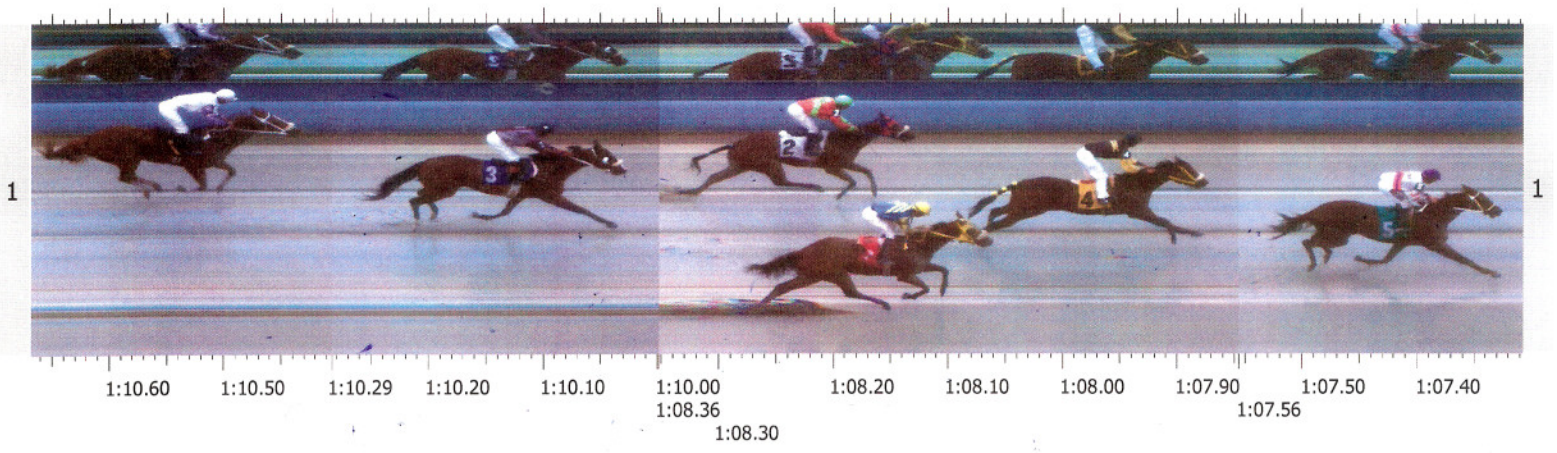

Finish - COLOR MAIN 1

Start: 3/7/2010 15:20:28.23

22.73 47.98 1:07.37

Place	Id	Time	Lengths
1	5	1:07.33	3 1/4
2	4	1:07.88	1
3	1	1:08.06	neck
4	2	1:08.10	11 1/4
5	3	1:10.03	2 1/2
6	6	1:10.44	