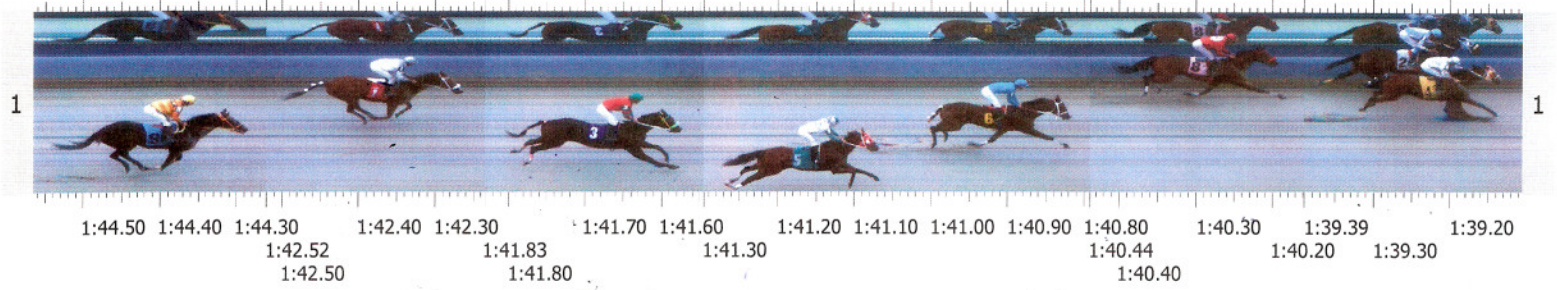

HIPODROMO CAMARERO - PUERTO RICO - 03-08-2010 R 5 -1,600 M

Finish - COLOR MAIN 1

Start: 3/8/2010 16:52:18.88

Place	Id	Time	Lengths
1	4	1:39.14	head
2	2	1:39.15	6 1/4
3	8	1:40.20	3 3/4
4	6	1:40.82	1 1/2
5	5	1:41.07	3
6	3	1:41.58	4
7	1	1:42.27	12
8	9	1:44.29	