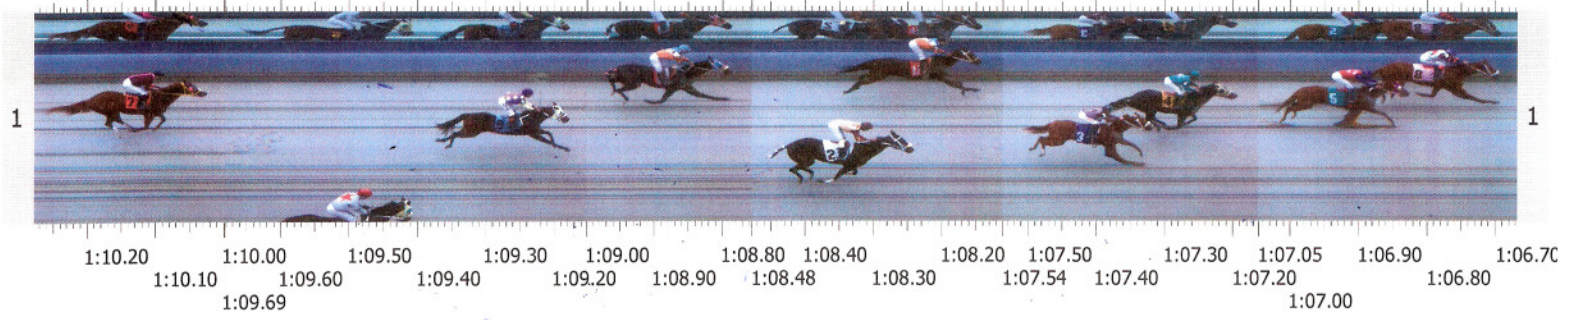

HIPODROMO CAMARERO - PUERTO RICO - 03-08-2010 R 6 -1,100 M

Finish - COLOR MAIN 1

Start: 3/8/2010 17:21:51.15

Place	Id	Time	Lengths
1	8	1:06.70	3/4
2	5	1:06.83	2 1/4
3	4	1:07.20	3/4
4	3	1:07.32	4 3/4
5	1A	1:08.15	1/2
6	2	1:08.25	3 1/4
7	1	1:08.79	2 1/4
8	9	1:09.18	1 1/4
9	6	1:09.41	3 3/4
10	7	1:10.03	