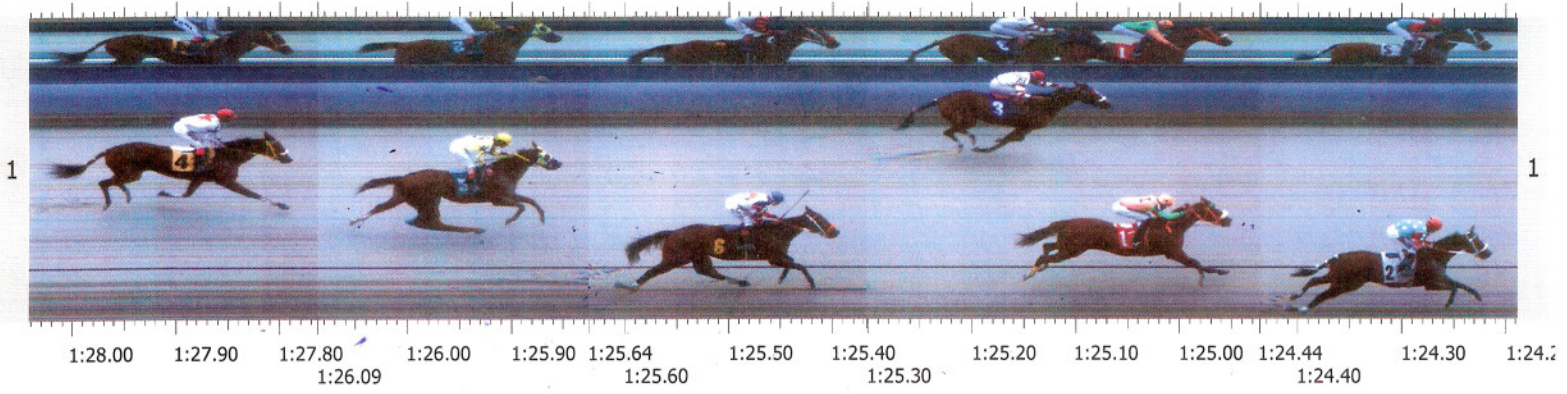

Finish - COLOR MAIN 1

Start: 3/8/2010 17:52:42.34

Place	Id	Time	Lengths
1	2	1:24.22	4 1/4
2	1	1:24.95	3/4
3	3	1:25.07	2
4	6	1:25.40	2 3/4
5	5	1:25.86	11 1/2
6	4	1:27.79	