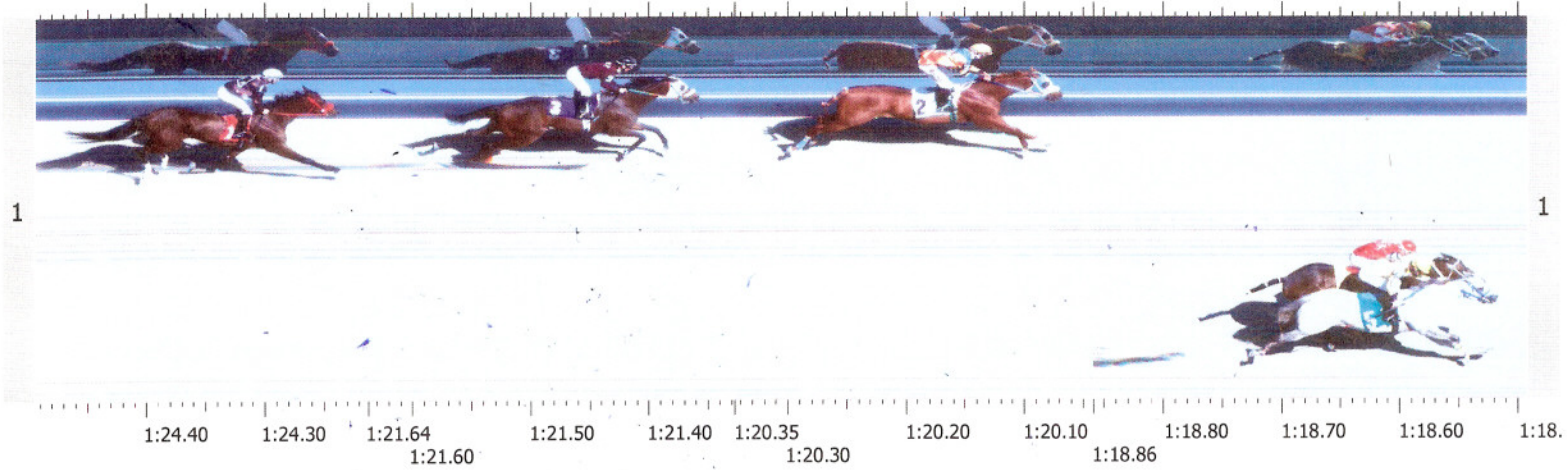

Finish - COLOR MAIN 1

Start: 3/3/2010 15:23:54.82

23.39 46.06 1.11.27 1.18.42

Place	Id	Time	Lengths
1	5	1:18.52	nose
2	4	1:18.53	9
3	2	1:20.07	7 1/2
4	3	1:21.36	17
5	1	1:24.24	