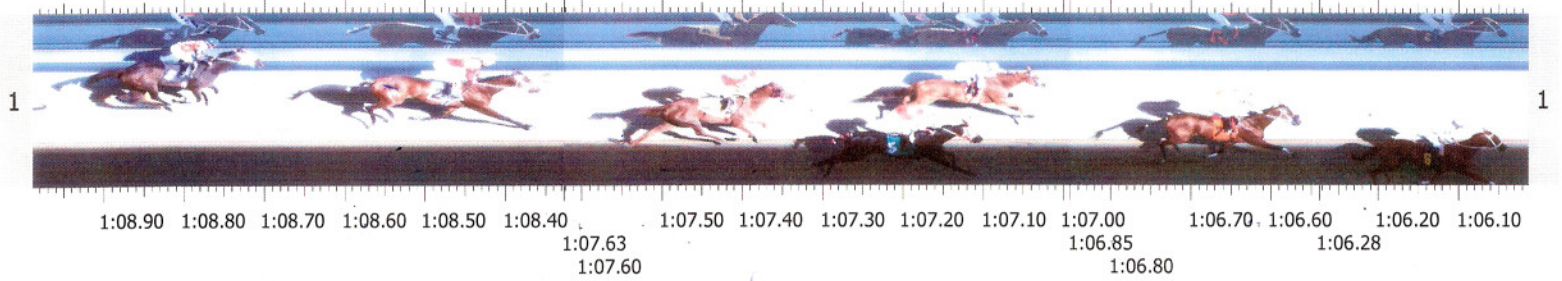

HIPODROMO CAMARERO - PUERTO RICO - 03-03-2010 R 4 -1,100 M

Finish - COLOR MAIN 1

Start: 3/3/2010 16:20:50.64

22.12 46.31 1.06.05

Place	Id	Time	Lengths
1	6	1:06.04	3
2	7	1:06.57	2 3/4
3	1	1:07.02	1/2
4	5	1:07.11	1 1/4
5	4	1:07.34	6
6	2	1:08.36	2
7	3	1:08.70	