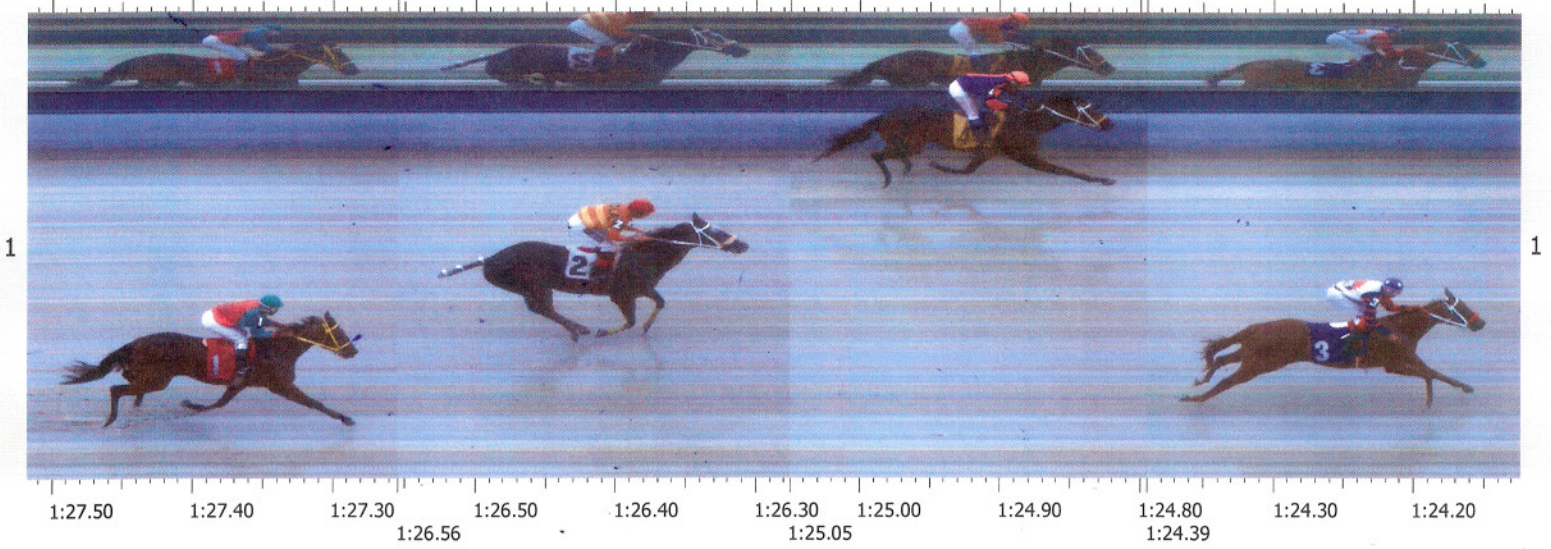

Finish - COLOR MAIN 1

Start: 3/6/2010 14:22:11.96

22.47 44.72 109.70 124.18

Place	Id	Time	Lengths
1	3	1:24.15	4
2	4	1:24.82	8 3/4
3	2	1:26.31	5 3/4
4	1	1:27.29	