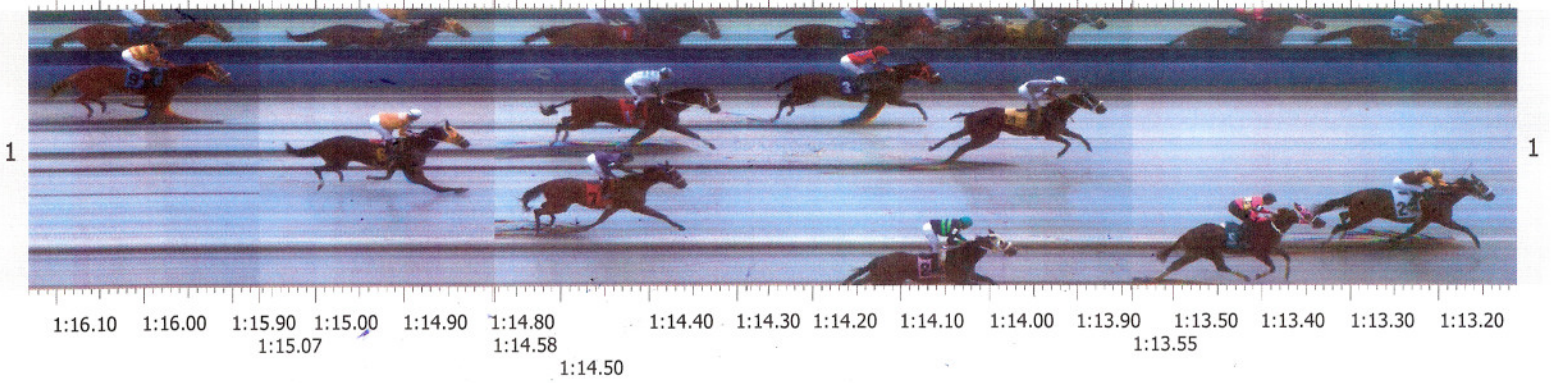

Finish - COLOR MAIN 1

Start: 3/6/2010 16:47:33.41

24.14 47.38 1.13.14

Place	Id	Time	Lengths
1	2	1:13.14	1 1/4
2	5	1:13.33	3 1/4
3	4	1:13.87	1/2
4	8	1:13.97	1/2
5	3	1:14.06	1 1/2
6	1	1:14.32	neck
7	7	1:14.36	2 3/4
8	6	1:14.83	6 1/4
9	9	1:15.90	