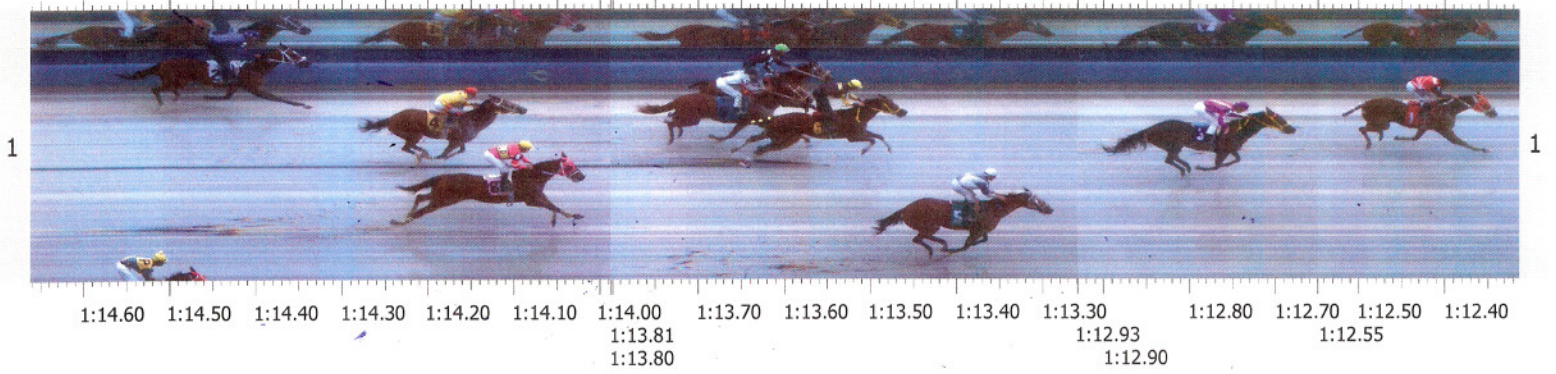

Finish - COLOR MAIN 1

Start: 3/6/2010 17:15:35.68

Place	Id	Time	Lengths
1	1	1:12.34	2
2	3	1:12.68	3 1/2
3	5	1:13.29	1
4	6	1:13.46	1/2
5	7	1:13.55	head
6	9	1:13.56	2 3/4
7	8	1:14.02	1/2
8	4	1:14.09	1 1/2
9	2	1:14.34	1/2
10	10	1:14.45	