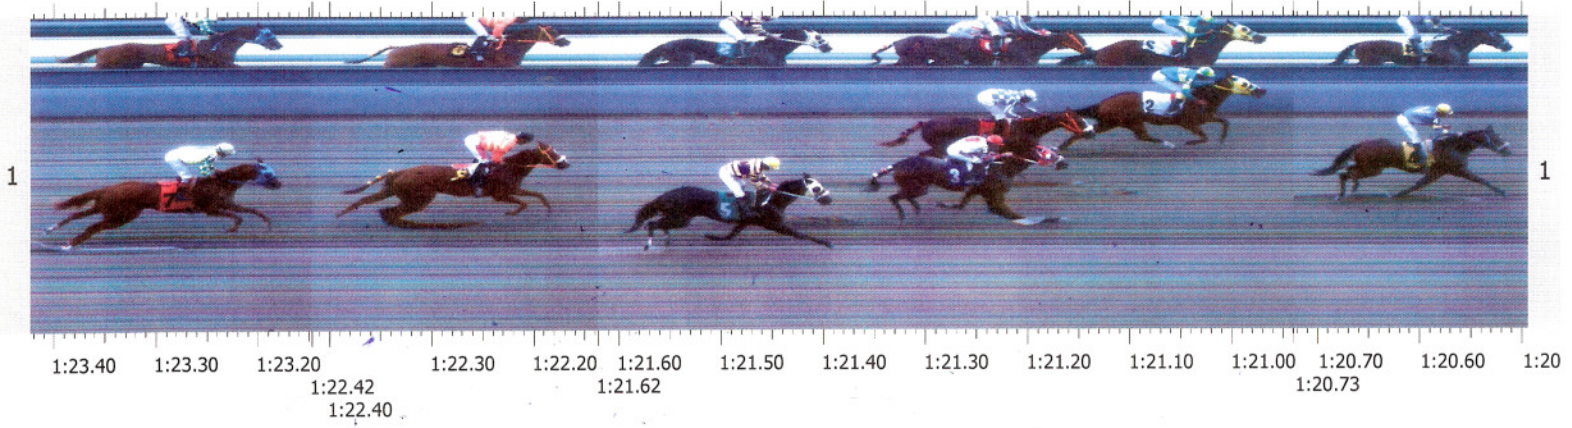

Finish - COLOR MAIN 1

Start: 3/5/2010 17:15:24.98

23.66 47.33 1.13.66 1.20.48

Place	Id	Time	Lengths
1	4	1:20.51	2 3/4
2	2	1:20.97	1
3	1	1:21.14	head
4	3	1:21.15	1 1/2
5	5	1:21.40	4 1/2
6	6	1:22.17	6
7	7	1:23.18	