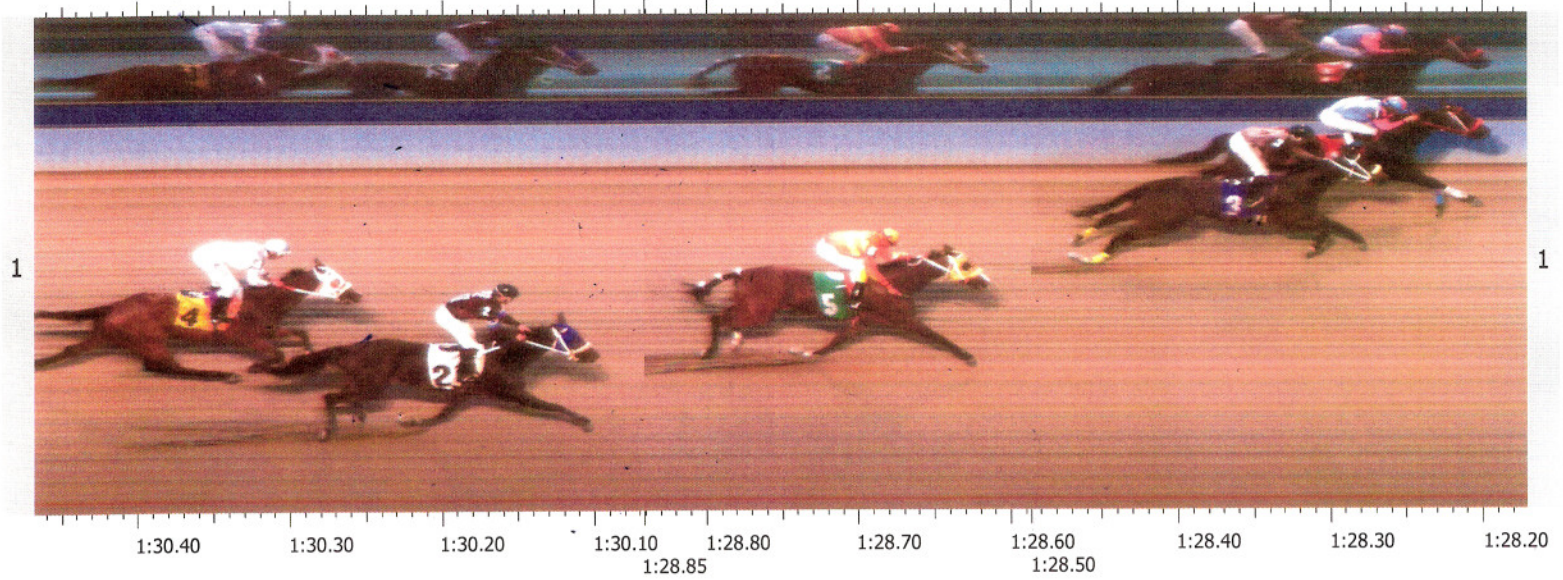

Finish - COLOR MAIN 1

Start: 3/5/2010 18:02:48.81

.25.22 49.50 1.14.67 1.28.15

Place	Id	Time	Lengths
1	1	1:28.20	neck
2	3	1:28.23	2 1/4
3	5	1:28.62	8 3/4
4	2	1:30.10	3/4
5	4	1:30.23	